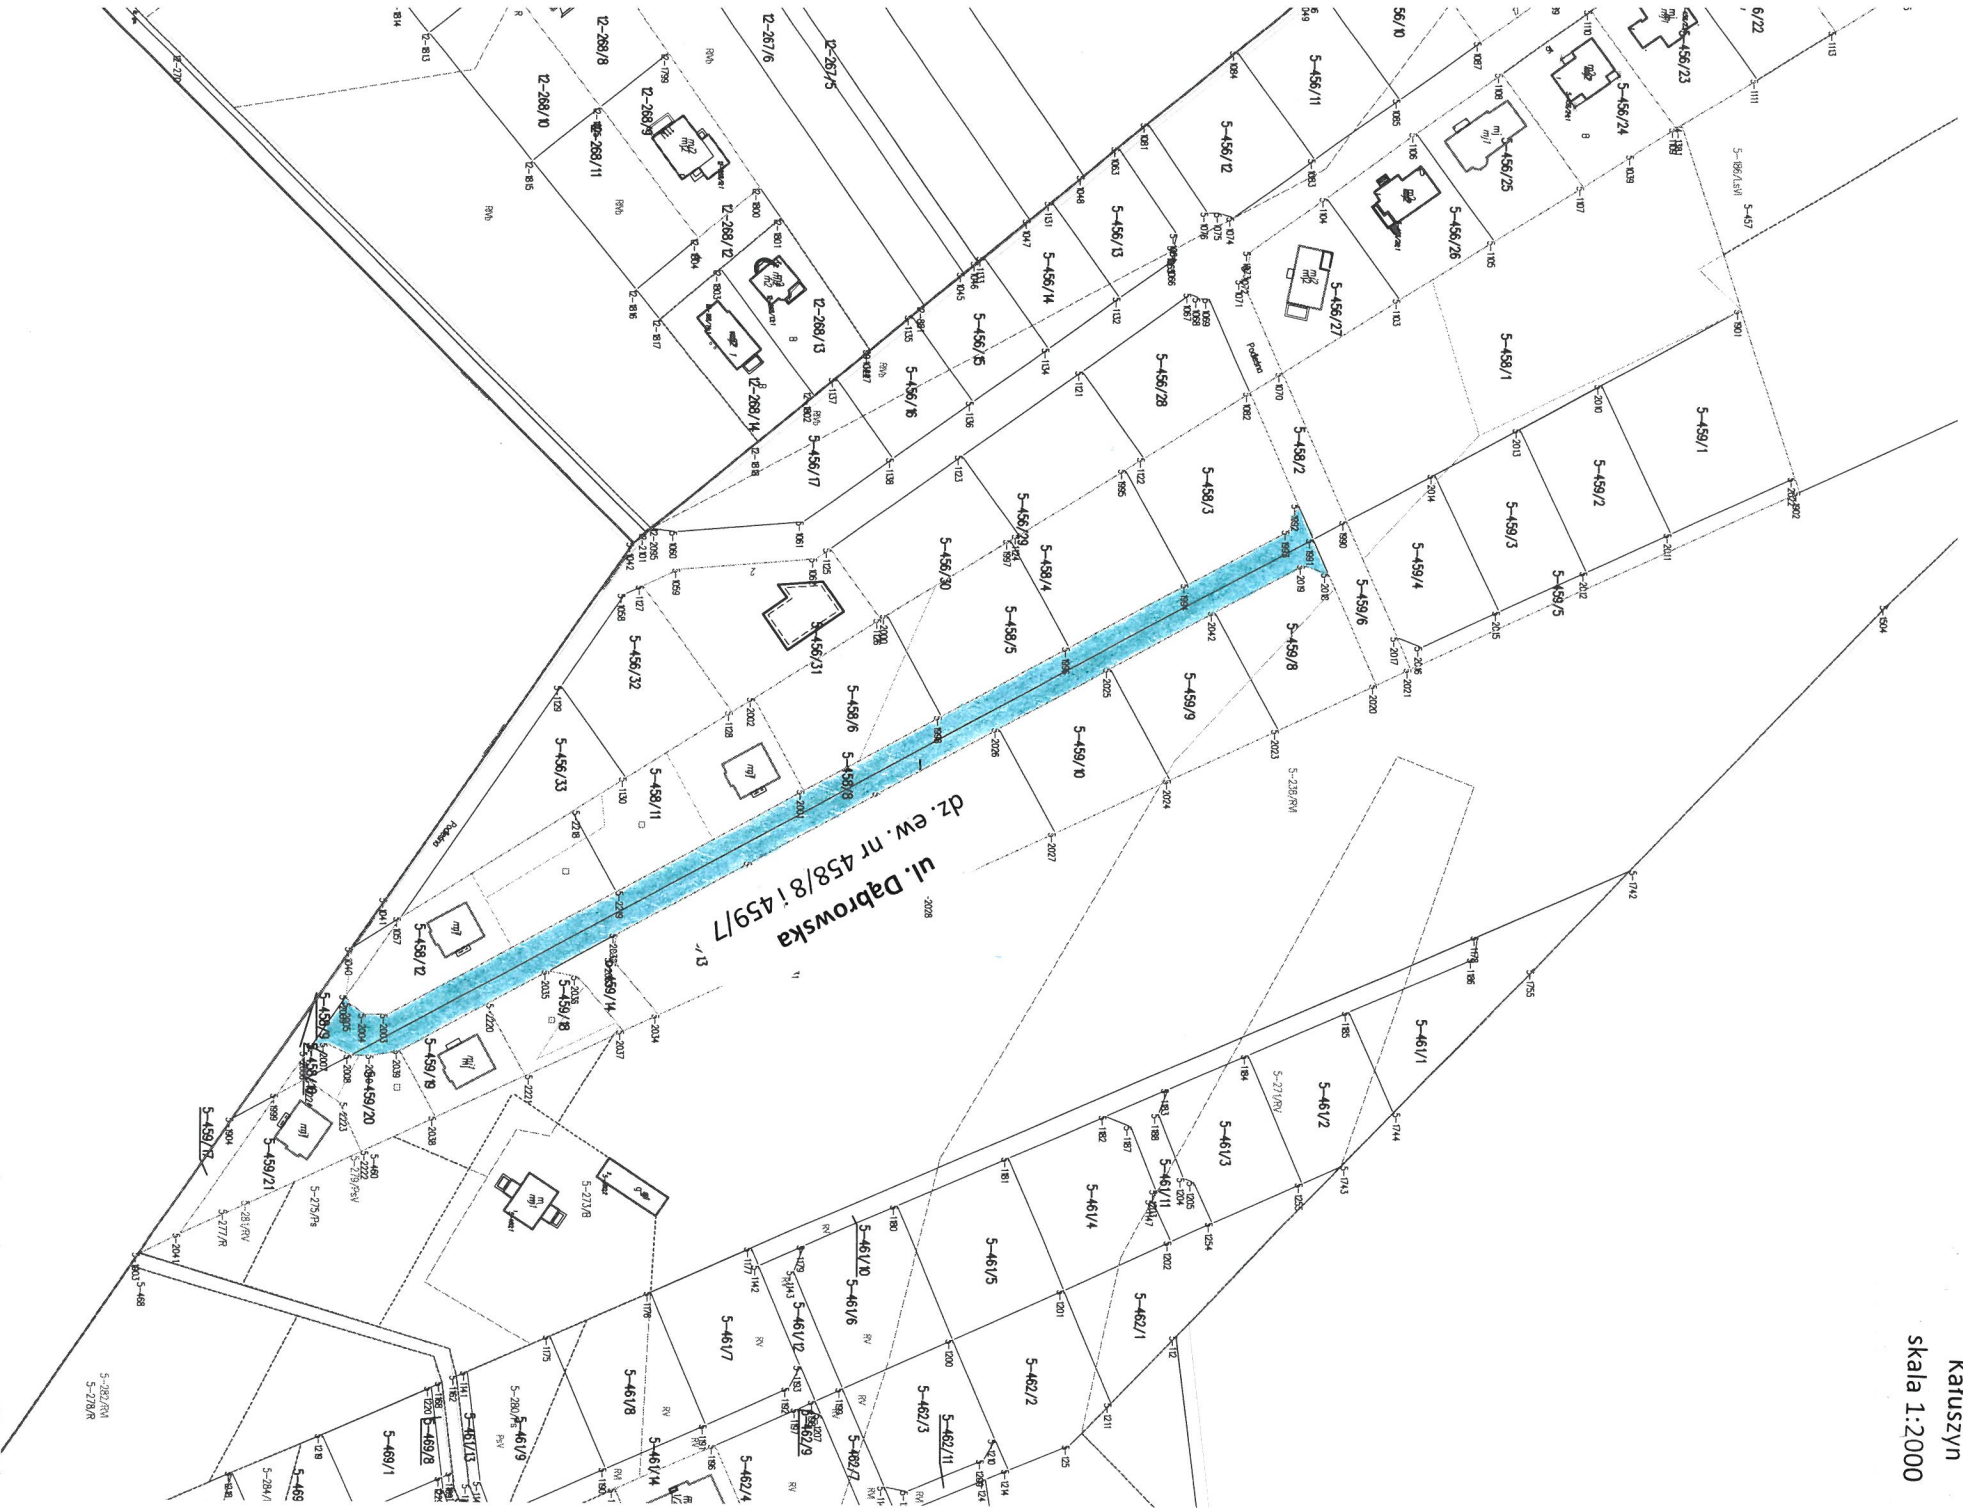

dz. ew. nr 458/8 i 459/7
ul. Dąbrowska

Załącznik graficzny
Do Uchwały Rady Gminy Wieliszew
Nr .....
z dnia .....