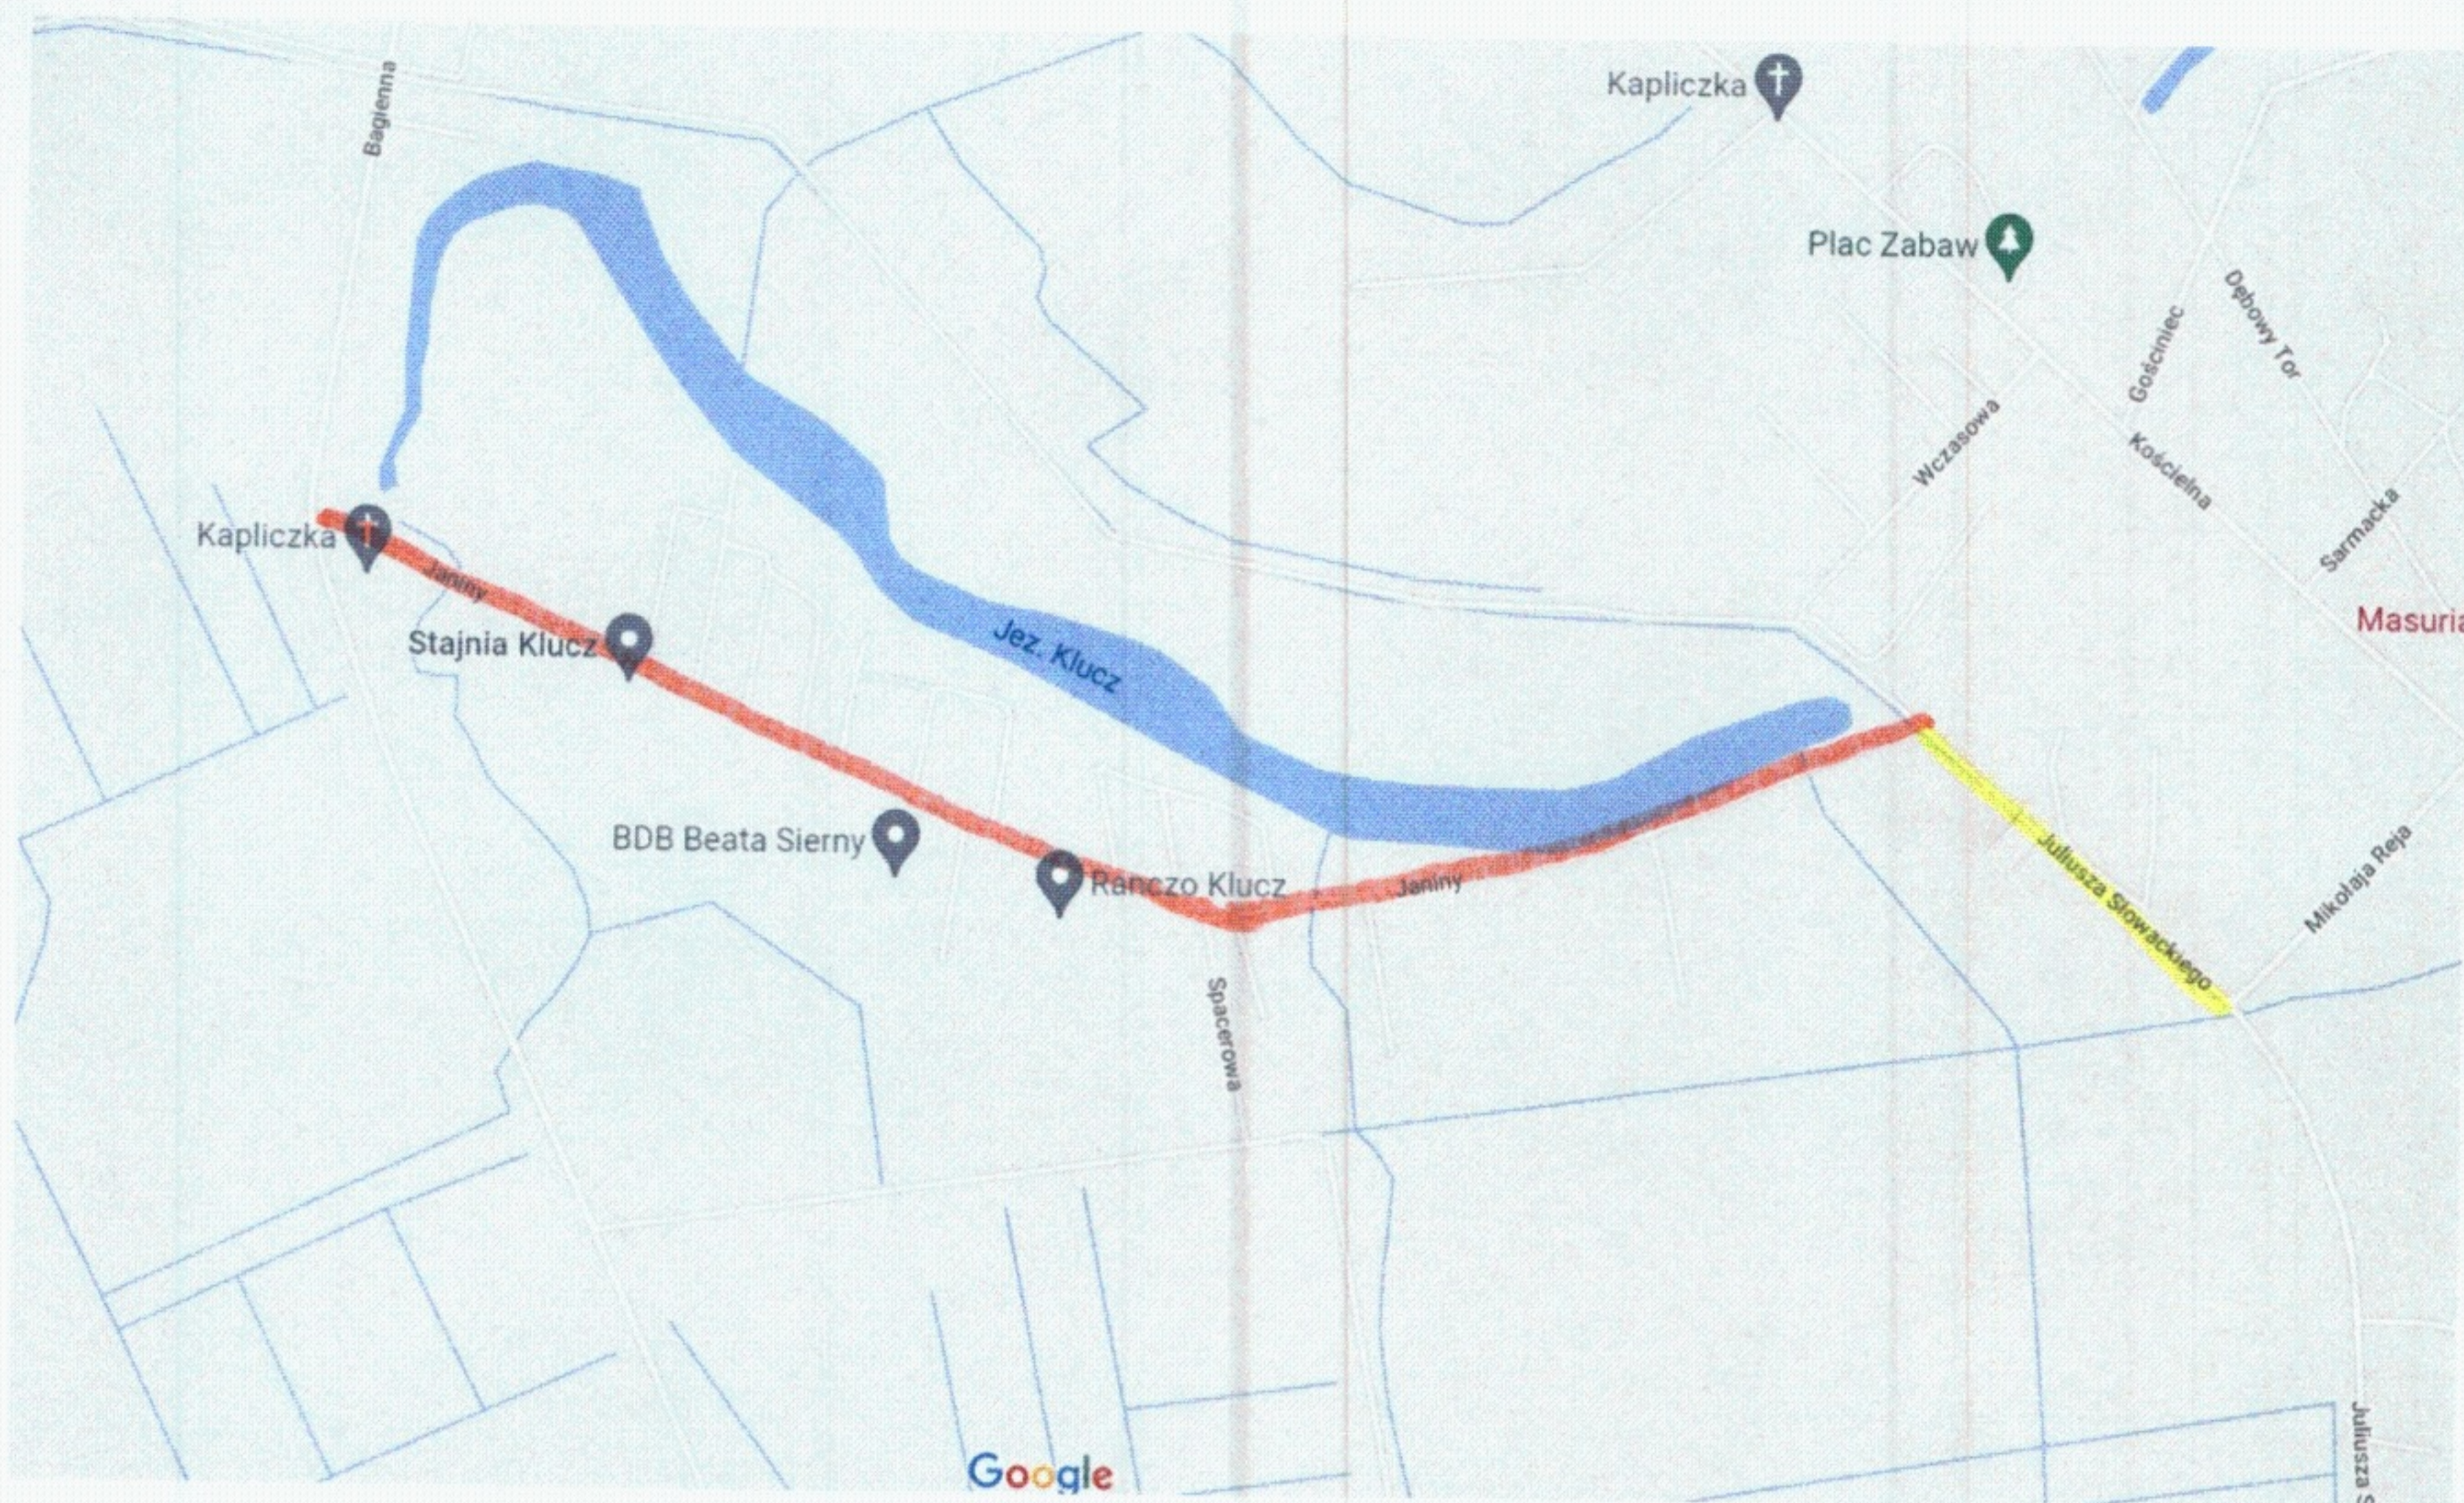

Skrzeszew, dn. 20.06.2022r.

Urząd Gminy Wieliszew

WÓJT GMINY WIELISZEW
PAWEŁ KOWNACKI

wpł. dn. 2022 -06- 2 0

Nr zał. szt.

Opłata skarbową zł.

Do wiadomości:
PRZEDWODNICZĄCY RADY GMINY
MARCIN FABISIAK

Zwracamy się z uprzejmą prośbą o zabezpieczenie środków w budżecie Gminy na rok 2023 na wymianę nawierzchni na asfaltową lub z kostki brukowej wraz z progami zwalniającymi. Prośba dotyczy ulicy Słowackiego (od skrzyżowania z ulicą Mikołaja Reja do ulicy Janiny) oraz całej ulicy Janiny (od skrzyżowania z ulicą Słowackiego do ulicy Bagiennej) w Skrzeszewie.

Jest to droga powszechnie używana przez mieszkańców, a także przez osoby przyjezdne. Obecna nawierzchnia jest w fatalnym stanie i uniemożliwia mieszkańcom dojazd do własnych posesji. Ciągłe naprawy to tylko strata pieniędzy Gminy, ponieważ nie przynoszą one żadnego skutku. Nawet niewielkie opady deszczu powodują powrót do stanu sprzed naprawy. Natomiast w dni bez deszczu, każdy przejazd samochodu powoduje unoszenie się pyłów i kurzu z drogi, który osiada na graniczących z drogą posesjach. Nawierzchnia z dziurami powoduje ciągłe i kosztowne naprawy w zawieszeniach samochodów użytkowników drogi. W związku z faktem, że indywidualne prośby nie przyniosły zamierzonego skutku postanowiliśmy jako lokalna społeczność złożyć wspólne i jednomyślne stanowisko w tej sprawie. Liczymy na pozytywne rozpatrzenie naszej prośby.

Mieszkańcy: ul. Słowackiego i ul. Janiny

Adres do korespondencji:
Krystyna Dzienisiewicz ul. Janiny 67A
05-124 Skrzeszew

Załączniki:

- 1) lista podpisów mieszkańców
- 2) mapa z zaznaczonymi drogami
- 3) zdjęcia nawierzchni zrobione 2 tygodnie po równaniu.

1875

1876

1877

1878

Załącznik 2. Mapa z zaznaczonym odcinkiem ul. Słowackiego i ul. Janiny

Załącznik nr 3

Tak wyglądają ulice 2 tygodnie po równaniu drogi.

Ul. Słowackiego